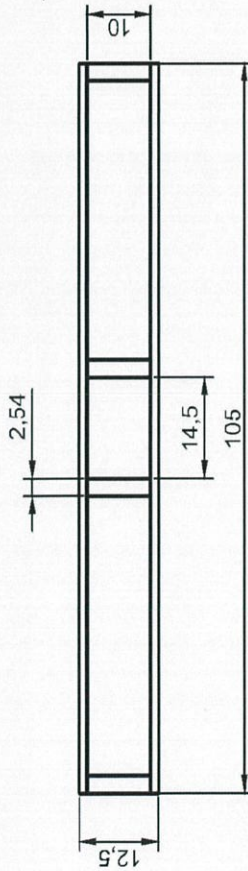

หมายเหตุ 1.มีตรา IPPC ทั้งสองข้าง ตามแบบ
2.ระบุที่ป "ตุ้ Export" ทั้ง 2 ด้านตามแบบ ฟันด้วยสีแดง

unit : cm

EXTERNAL CONTROL
DOCUMENT

นำเข้ามาจาก T.P.K

พาเลทไม้ 115x105x12.5 cm	
จำนวน	14
ไม้ขา	4
ไม้ล่าง	6

105x115 cm

BANGKOK CRYSTAL	ชื่อเอกสาร	แบบไม้มาเลท Export
	หมายเลขเอกสาร	QP-F3-055
นำเข้าโดย	ครั้งที่แก้ไข	00
ทบทวนโดย	วันที่บังคับใช้	6/8/2019
อนุมัติโดย		